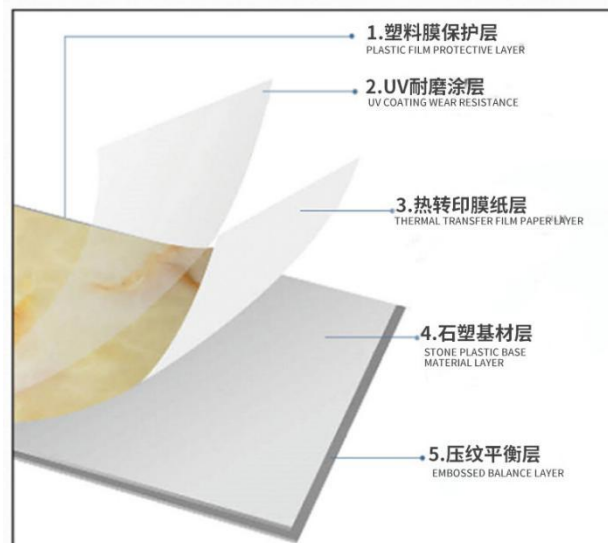

产品组成

Product Composition

产品参数

Product parameters

产品名称: 石塑UV板

Product Name: PVC UV marble sheet (SPC SHEET)

产品图案: 可参考下方色卡或联系我们

Product Pattern: Please refer to the color card below or contact us

产品尺寸: 常规尺寸-1220*2440, 1220*2800, 1220*3000, 更多尺寸请联系我们。

Product Size: Regular size-1220*2440, 1220*2800, 1220*3000
More sizes, please contact us.

产品厚度: 常规厚度-2.5mm, 2.8mm, 3mm, 3.5mm, 4mm, 更多厚度, 请联系我们。

Product Thickness: Regular thickness-2.5mm, 2.8mm, 3mm, 3.5mm, 4mm,
More thickness, please contact us.

产品材质: 40% PVC+58%碳酸钙+2%其他

Product Material: 40% PVC+58% Calcium carbonate+2% Others